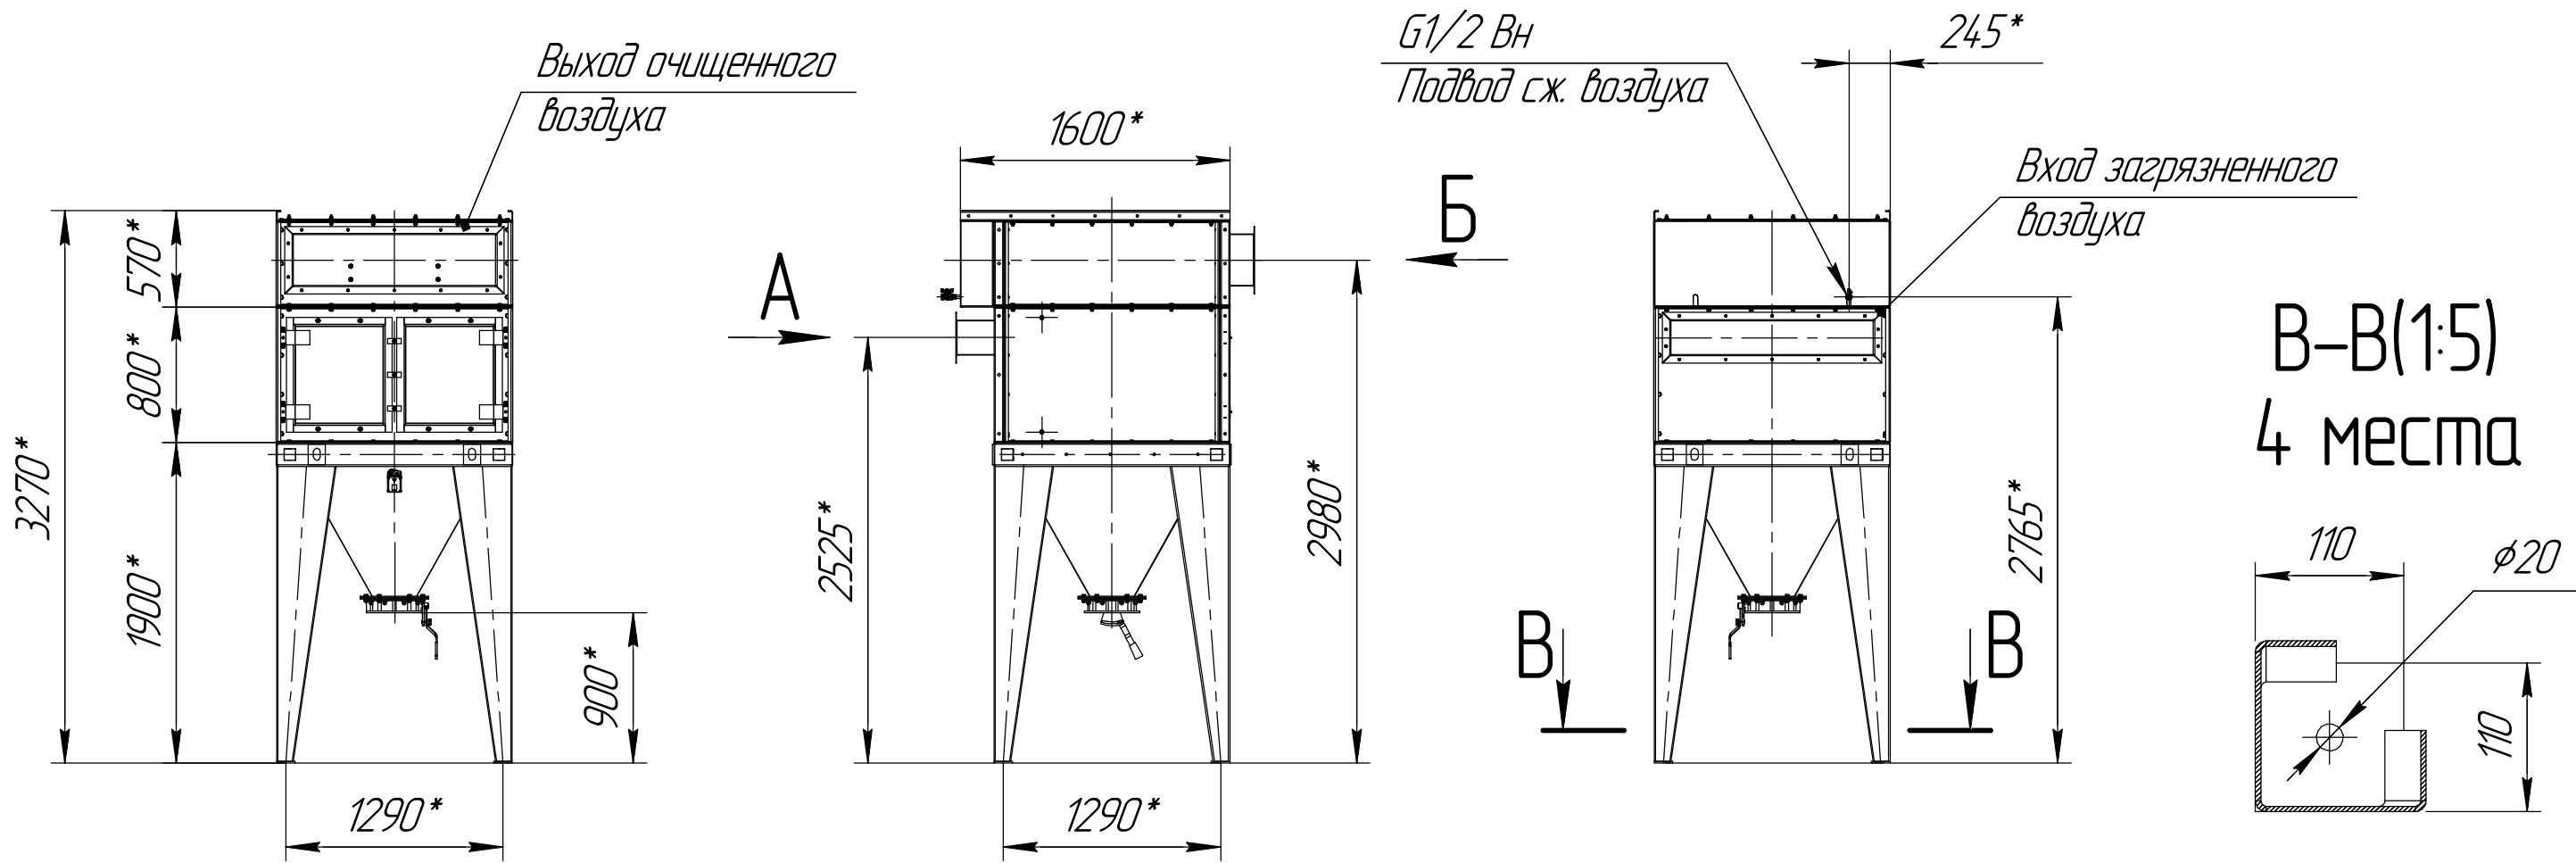

СРФ4К с ручным затвором для выгрузки бункера

В-В(1:5)
4 места

A(1:15)

Б(1:15)

1 *Размер для справок.
2 Масштаб (1:40).

| | |
|--------------|--------------|
| Изм. № подл. | Подп. и дата |
| Взам. инв. № | Инв. № дубл. |
| Подп. и дата | Подп. и дата |