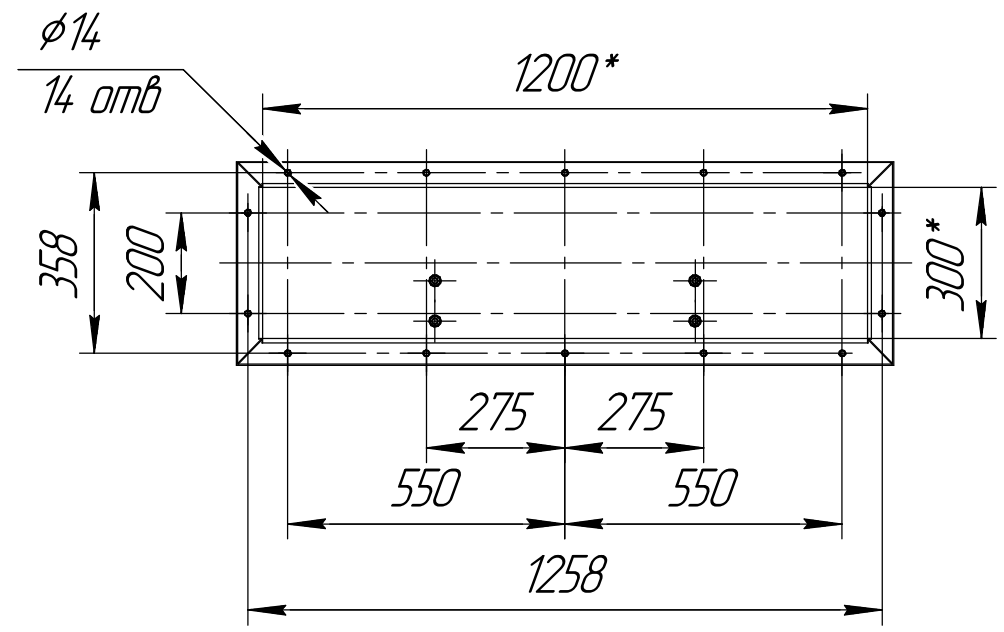

СРФ4К с ручным затвором для выгрузки бункера

В-В(1:5)
4 места

A(1:15)

Б(1:15)

1 *Размер для справок.
2 Масштаб (1:40).

| | |
|--------------|--------------|
| Изм. № подл. | Подп. и дата |
| Взам. инв. № | Инв. № дубл. |
| Подп. и дата | Подп. и дата |