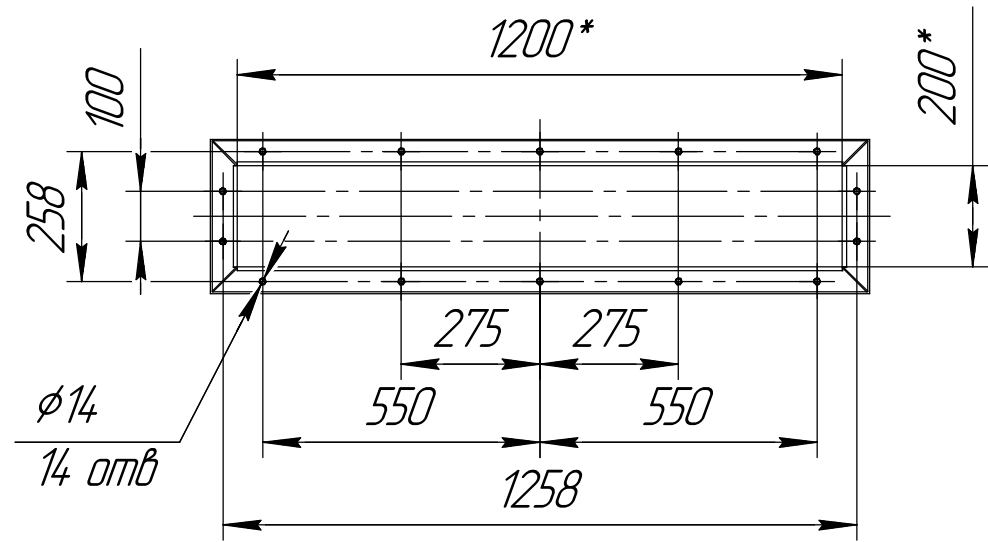

СРФ4К с ручным затвором для выгрузки бункера

В-В(1:5)
4 места

A(1:15)

Б(1:15)

1 *Размер для справок.
2 Масштаб (1:40).

| | |
|--------------|--------------|
| Изм. № подл. | Подп. и дата |
| Взам. инв. № | Инв. № дубл. |
| Подп. и дата | Подп. и дата |