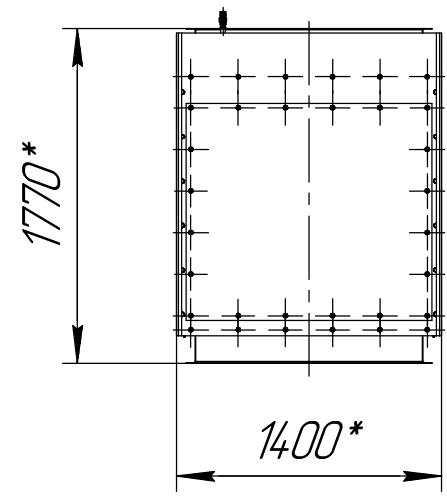

СРФ4К с ручным затвором для выгрузки бункера

В-В(1:5)
4 места

A(1:15)

Б(1:15)

1 *Размер для справок.
2 Масштаб (1:40).

| | |
|--------------|--------------|
| Изм. № подл. | Подп. и дата |
| Взам. инв. № | Инв. № дубл. |
| Подп. и дата | Подп. и дата |