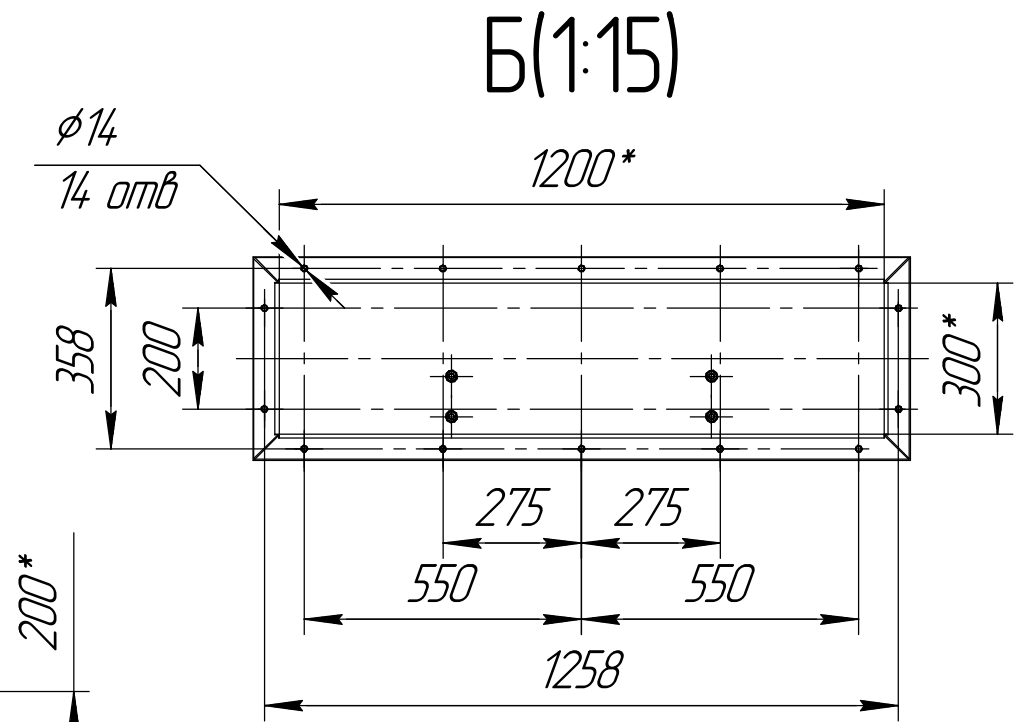

СРФ4х6 с шлюзовым затвором для выгрузки бункера

В-В(1:5) 24 места

1 *Размер для справок.
2 Масштаб (1:75).

Инв. № подл.	Подп. и дата
Взам. инв. №	Инв. № дубл.
Подп. и дата	Подп. и дата

Изм.	Лист	№ докум.	Подп.	Дата	СРФ4х6 с шлюзовым затвором для выгрузки бункера	Лист
					Копировал	Формат А3