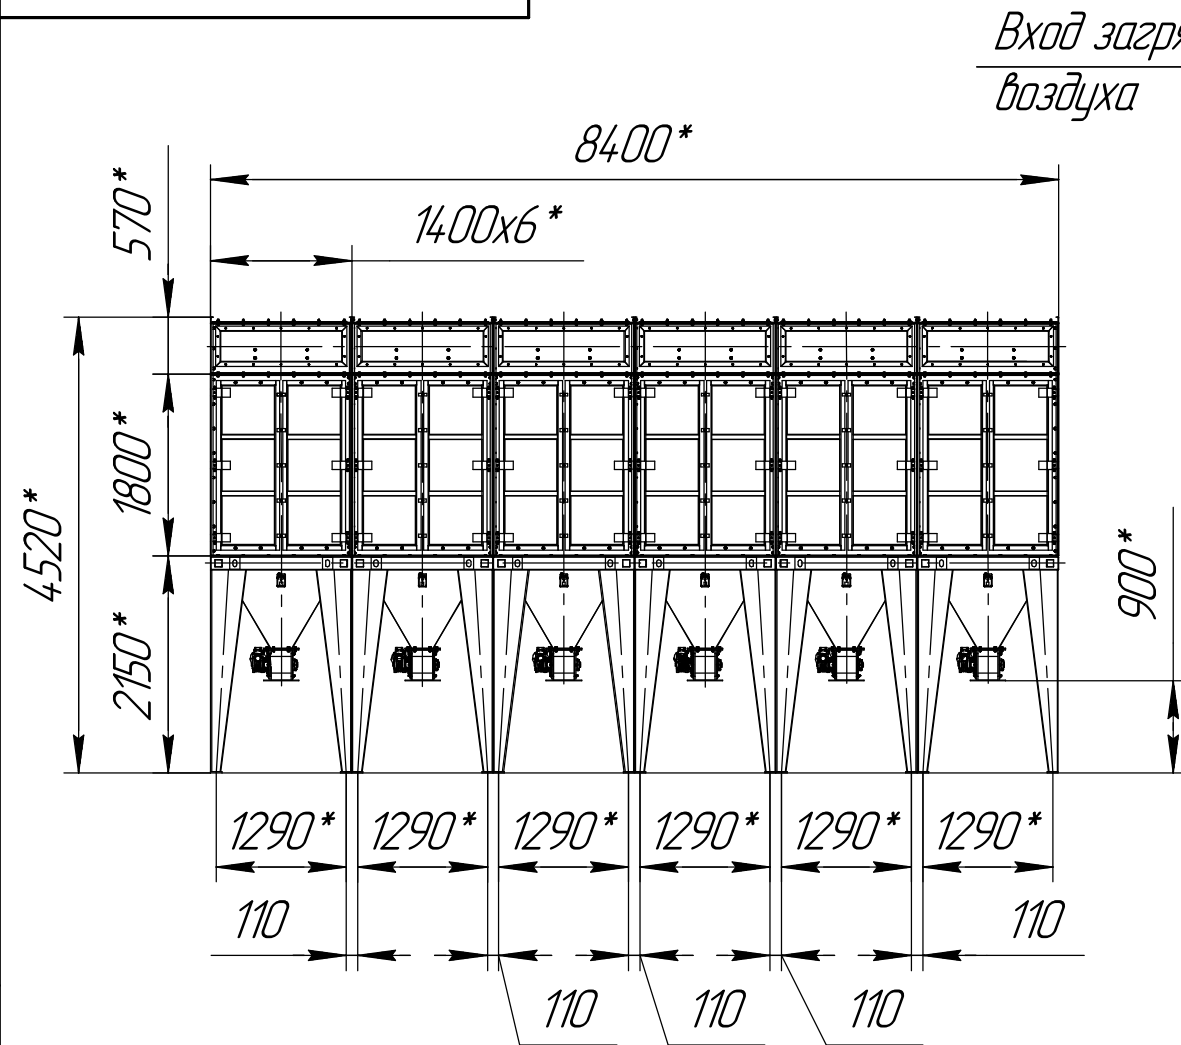

СРФ4х6 с шлюзовым затвором для выгрузки бункера

В-В(1:5) 24 места

1 *Размер для справок.
2 Масштаб (1:75).

Инв. № подл.	Подп. и дата
Взам. инв. №	Инв. № дубл.
Подп. и дата	Подп. и дата

Изм.	Лист	№ докум.	Подп.	Дата	СРФ4х6 с шлюзовым затвором для выгрузки бункера	Лист
					Копировал	Формат А3