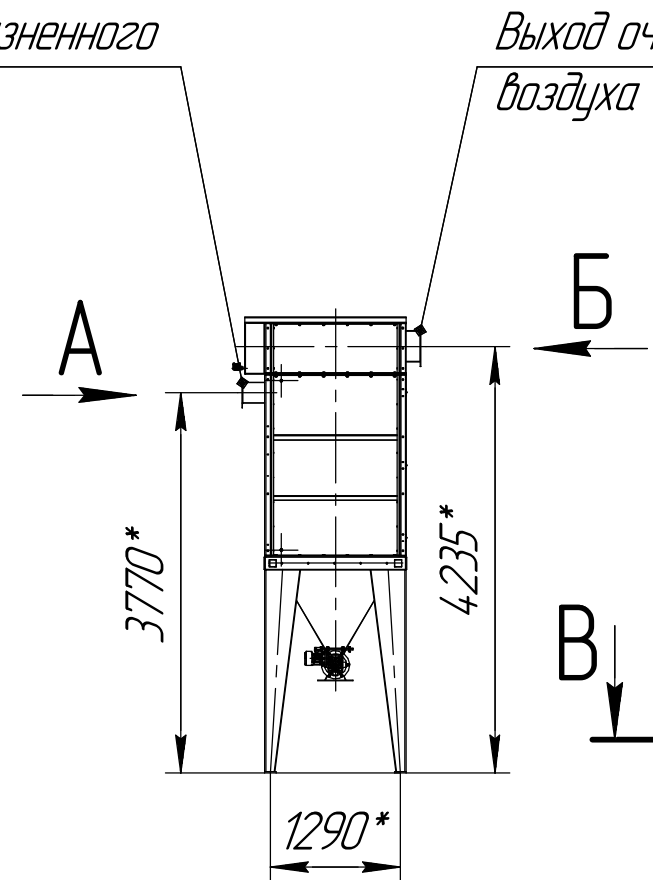

СРФ4х6 с шлюзовым затвором для выгрузки бункера

В-В(1:5) 24 места

1 *Размер для справок.
2 Масштаб (1:75).

Инв. № подл.	Подп. и дата
Взам. инв. №	Инв. № дубл.
Подп. и дата	Подп. и дата

Изм.	Лист	№ докум.	Подп.	Дата	СРФ4х6 с шлюзовым затвором для выгрузки бункера	Лист
					Копировал	Формат А3