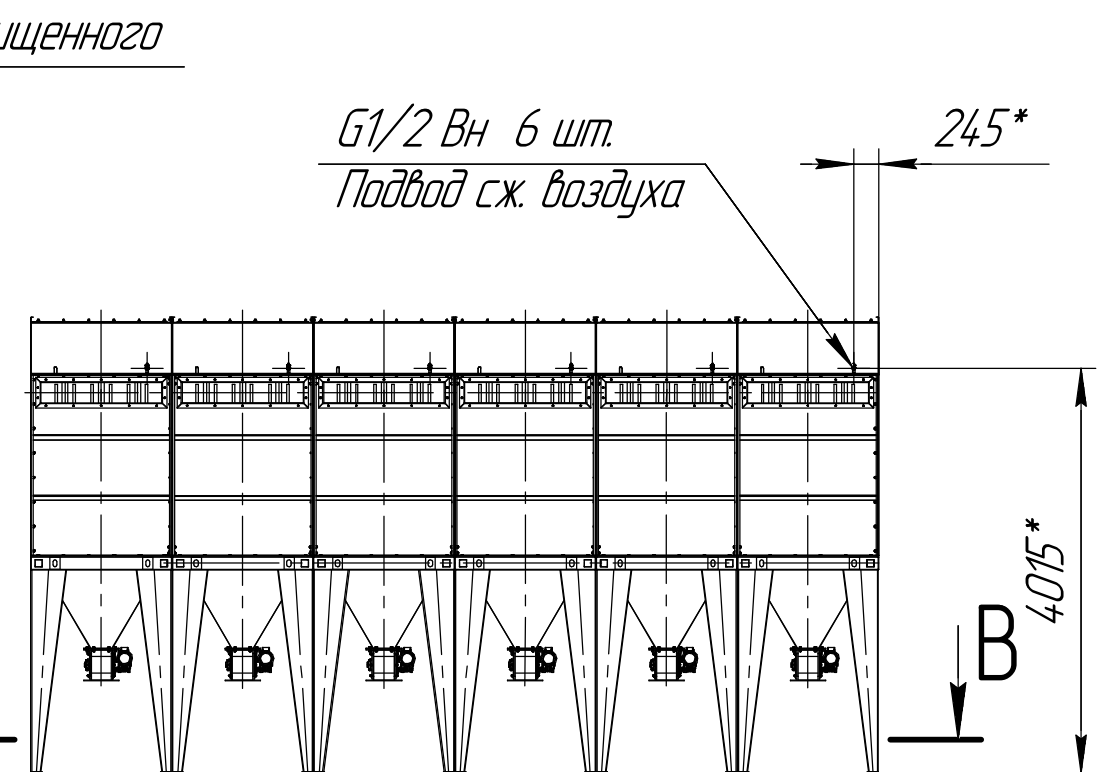

СРФ4х6 с шлюзовым затвором для выгрузки бункера

В-В(1:5) 24 места

1 *Размер для справок.
2 Масштаб (1:75).

Инв. № подл.	Подп. и дата
Взам. инв. №	Инв. № дубл.
Подп. и дата	Подп. и дата

Изм.	Лист	№ докум.	Подп.	Дата	СРФ4х6 с шлюзовым затвором для выгрузки бункера	Лист
					Копировал	Формат А3