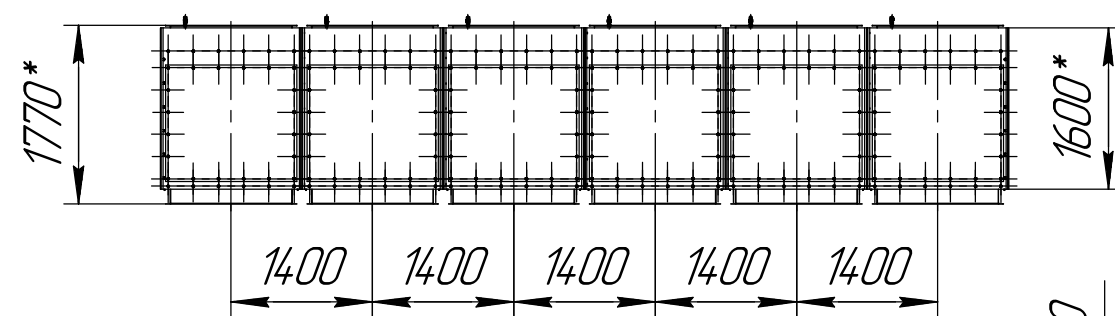

СРФ4х6 с шлюзовым затвором для выгрузки бункера

В-В(1:5) 24 места

1 *Размер для справок.
2 Масштаб (1:75).

Инв. № подл.	Подп. и дата
Взам. инв. №	Инв. № дубл.
Подп. и дата	Подп. и дата

Изм.	Лист	№ докум.	Подп.	Дата	СРФ4х6 с шлюзовым затвором для выгрузки бункера	Лист
					Копировал	Формат А3