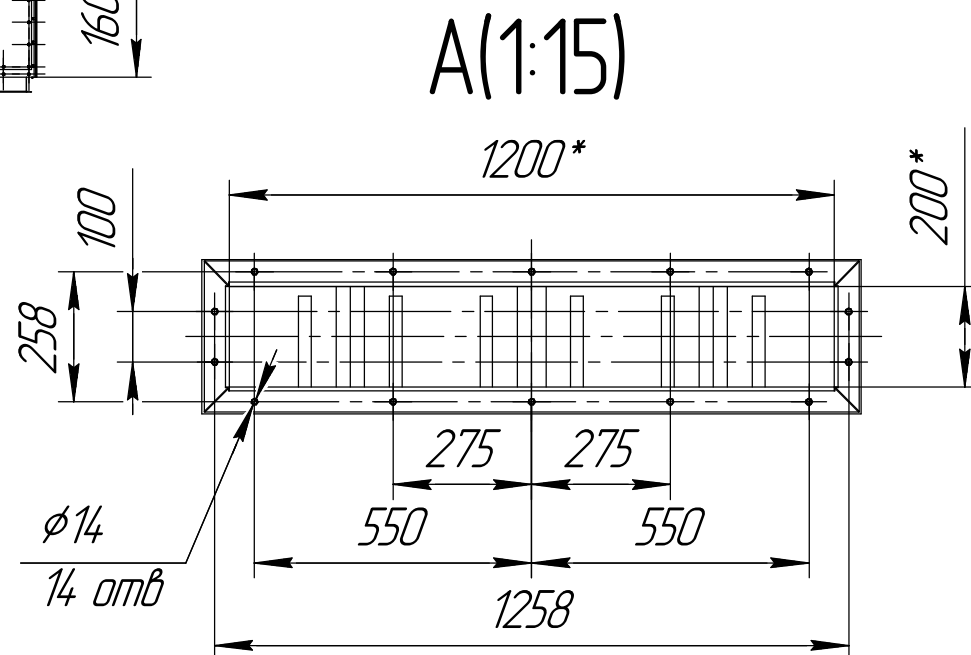

СРФ4х6 с шлюзовым затвором для выгрузки бункера

В-В(1:5) 24 места

1 *Размер для справок.
2 Масштаб (1:75).

Инв. № подл.	Подп. и дата
Взам. инв. №	Инв. № дубл.
Подп. и дата	Подп. и дата

Изм.	Лист	№ докум.	Подп.	Дата	СРФ4х6 с шлюзовым затвором для выгрузки бункера	Лист
					Копировал	Формат А3